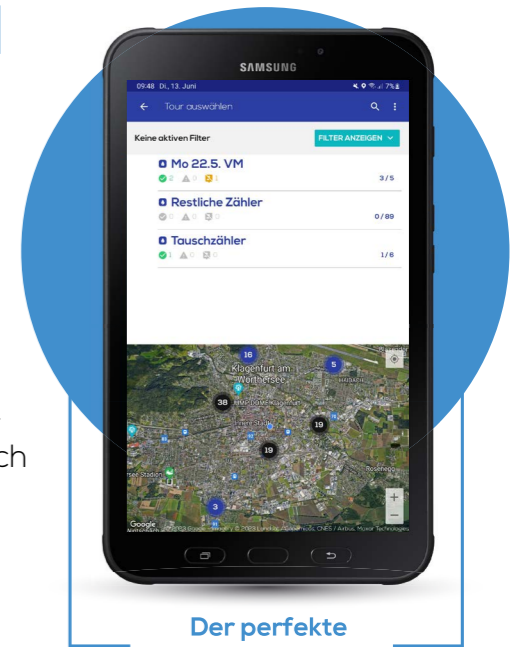

Der perfekte
Partner für den
Außendienst

So hoch ist Ihr Einsparungspotenzial!

Mit der kostenlosen Meter
KOSTEN-NUTZEN-ANALYSE.

Ein einfacher, bequemer und sicherer Begleiter bei Ihrer Arbeit.

WATERLOO Meter - Der nächste Zählertausch kann kommen.