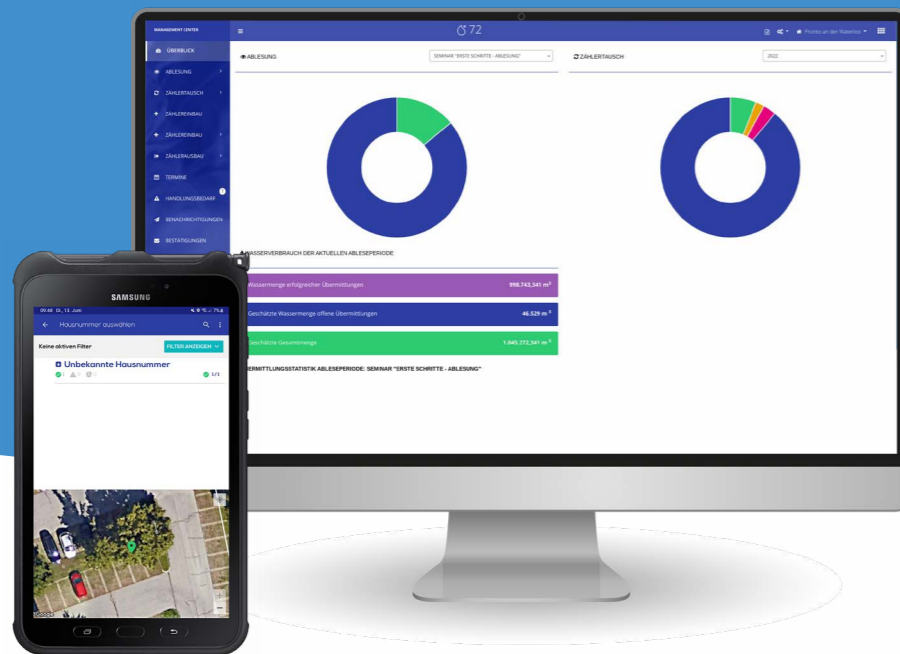

Zählertausch mit WATERLOO Meter

So einfach wie noch nie.

Schnittstellen

WATERLOO Meter unterstützt 30+ verschiedene Verrechnungssysteme, u. a.:

Ihr System ist noch nicht dabei? Wir finden eine Lösung!

AT: +43 463 90 91 90

start@waterloo.io

www.waterloo.io

Ihre Lösung für ein digitales Zählermanagement.

Sicher. Unkompliziert.

Vom Ersteinbau bis zum ersatzlosen Ausbau: WATERLOO Meter begleitet Sie über den gesamten Lebenszyklus Ihrer Wasserzähler.

So geht Zählertausch einfach.

Alles digital

Verwalten Sie Zählerbestände, Aufträge, Touren und Termine mit Bürgern ausschließlich online. Alles auf einem Blick.

Mit einem Klick

Schluss mit dem lästigen Eintippen! Scannen Sie Wasserzähler per QR-Code - das spart nicht nur Arbeit, sondern verbessert auch die Datenqualität.