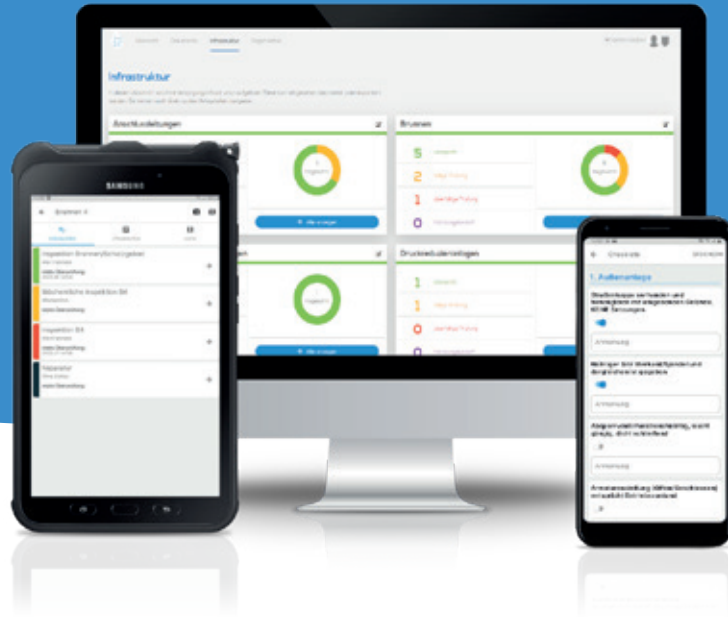

Digitale Eigenüberwachung von Wasserversorgungsanlagen

effizient – sicher – praktisch

waterloo Control

a product of

symvaro

Alles unter Kontrolle - mit WATERLOO Control

Das Suchen von Bescheiden, Vergessen von Überprüfungen und mühsames Verfassen von Protokollen gehört der Vergangenheit an!

Berichte und Auswertungen für Fremdüberwacher oder Behörden sofort erstellt.

Sicher up-to-date

Laufend aktualisierte und richtlinienkonforme Checklisten nach W85/ W59/ EÜV.

Praktisch unterwegs

Mobile Überprüfungen mittels Tablet oder Smartphone erübrigt die Zettelwirtschaft.

Schluss mit Papierkram und Zettelwirtschaft!

Der smarte Assistent für Wasserversorger

Unsere Samsung Miettablets sind echte Arbeitstiere - und dabei auch noch staub-, stoß-, und spritzwasserfest. Damit wird die mobile Überprüfung ebenso praktisch wie einfach.

Ständige Weiterentwicklung nach Ihren Wünschen und 24/7 kostenloser Self-Service Support ist inklusive.

Die aktuelle Preisliste mit der Beschreibung aller Pakete finden Sie auf

www.waterloo.io

Ihr starker Partner für die Eigenüberwachung